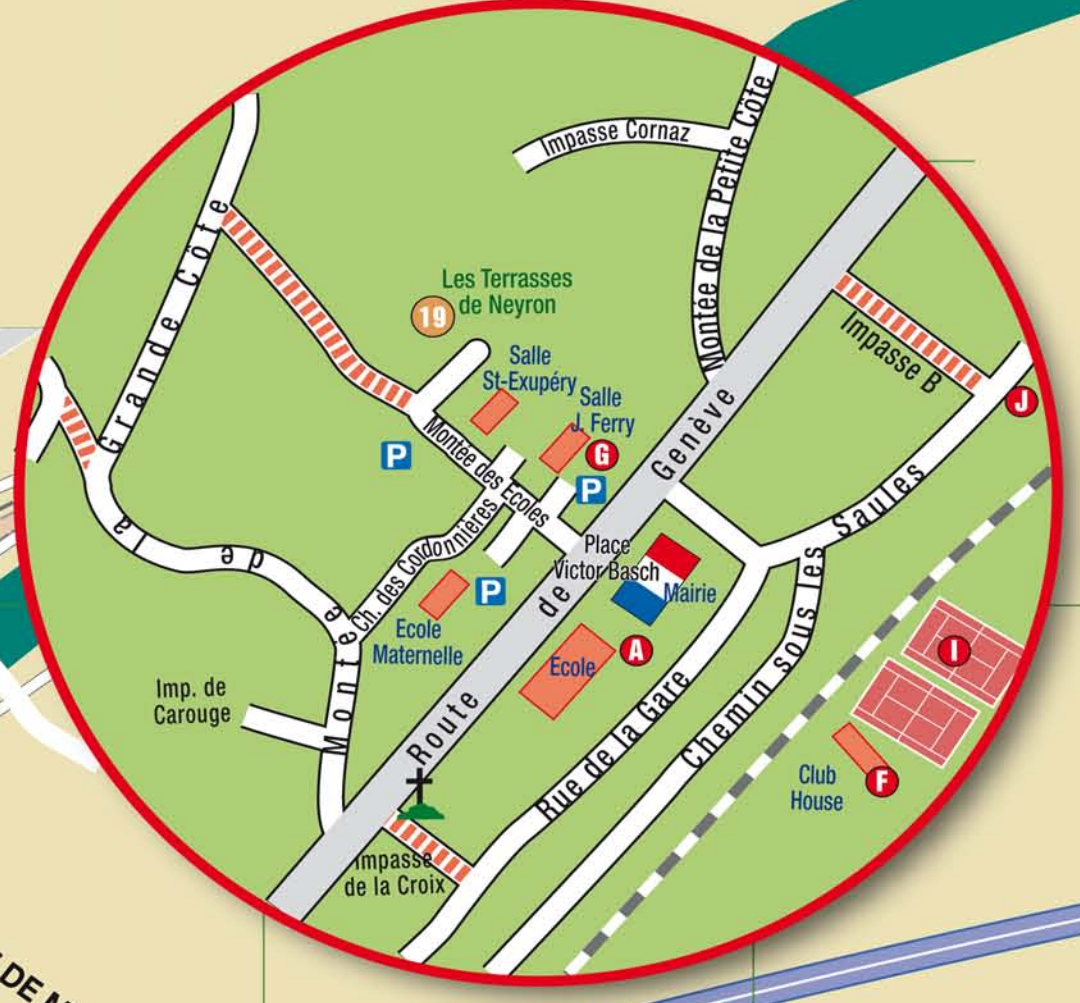

Ville de Neyron
01700

Mairie
Tél. 04-78 55 33 25
Fax 04 78 55 37 76
mairie@mairie-neyron.fr

Porte de la Dombes

Index des rues			
Acacias (Montée des)	C4 C5	Navette (Impasse de la)	C5
Antonelle (Chemin de l')	B4	Neuve (Montée)	B5 B6
B (Impasse des)	C6	Pêcheurs (Impasse des)	B6
Basch (Place Victor)	C6	Petite Côte (Montée de la)	C5
Barry (Chemin du)	A7 A8	Porte du Grand Lyon	A4
Bois de Laie (Chemin du)	A6 B6	Rapan (Chemin de)	C4
		Rillieux (Route de)	A4 C3
		Roche (Chemin de la)	C4
		Ruette Fleurie	B4 C4
Carouge (Impasse de)	C6		
Cordonnières (Chemin de)	B6		
Cornaz (Impasse)	C5	Sablères (Chemin des)	B5
Croquet (Rue de)	B3 B4	Saint-Didier (Rue de)	A4 B4
Croix (Impasse de la)	C6	Sarrasin (Chemin de)	A4
		Sermenaz (Chemin de)	A4 B6
Dares (Chemin des)	C4 D4	Solitaire (Allée du)	B7
Dombes (Rue de la)	A5	Source (Impasse de la)	C5
		Sous les Saules (Chemin)	C5
Ecoles (Montée des)	C6		
Ecurieus (Allée des)	A7	Toulevet (Chemin de)	B4 B5
Eglise (Rue de l')	B4	Trois Glorieuses (Rue des)	B6
		Tuillières (Rue des)	B4
		Traille (Chemin de la)	D5 E5
Famine (Chemin de)	B4 B5		
Famine (Impasse de)	B4		
Fontamaret (Chemin de)	B1 B3	Vancia (Route de)	A1 C1
Fort (Route du)	A5 A6	Verchères (Chemin des)	A4
Gare (Rue de la)	C6		
Garennes (Chemin des)	A6		
Genève (Route de)	A7 E4		
Grande Côte (Montée de la)	B5 B6		
Grandes Terres (Chemin des)	A6		
Halage (Chemin de)	A8 D5		
Ile (Chemin de l')	D5 D6		
Ibérus (Allée des)	A7		
Jambret (Chemin de)	B4		
Lavoir (Chemin du)	C5		
Limetières (Impasse des)	B5		
Limite (Chemin de la)	D4		
Mas Rillier (Route du)	A4 C3		
Moraises (Chemin des)	B5 C5		
Moraises (Impasse des)	B5		
Molliet (Chemin du)	B6		